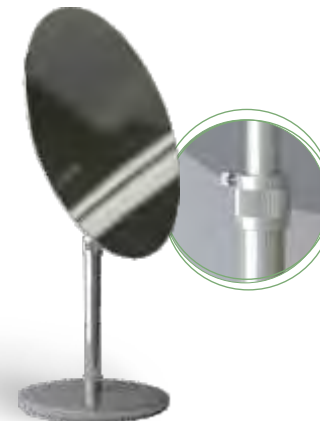

Cód.234
Espejo K. Natural. Altura: 36 cm.

Cód.235
Espejo W. Aluminio. Altura: 38 cm.

Cód.236
Espejo W. Blanco. Altura: 38 cm.

Cód.237
Espejo W. Negro. Altura: 38 cm.

Cód.238
Espejo de mano. Altura: 24 cm.

Cód.239
Espejo de mano. Cuero.
Altura: 24 cm.

Cód.240
Espejo oval extensible.
Altura: 32/46 cm.

Cód.241
Espejo E. Extensible esmerilado.
Altura: 40/47 cm.

Cód.242
Espejo E. Extensible blue.
Altura: 40/47 cm.