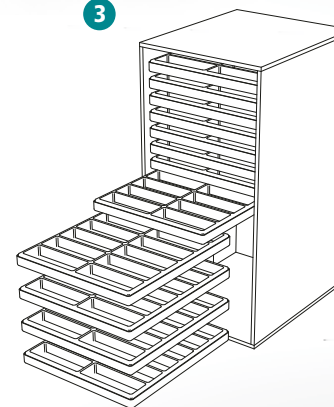

Cód. 760
Mueble cajonero para bandeja de 10 piezas. 37,5 x 36 x 82 cm.

Cód. 761
Mueble cajonero para bandeja de 12 piezas. 37,5 x 42 x 82 cm.

Cód. 762
Mueble cajonero para bandeja de 15 piezas. 52,5 x 36 x 82 cm.

Cód. 763
Mueble cajonero para bandeja de 18 piezas. 52,5 x 42 x 82 cm.

Cód. 768
AR. (204 piezas).
44 x 40 x 80 cm.

Cód. 663
Guías VyA. 17 x 71 cm.
Capacidad 17. Altura: 4 cm.

1

2

3

Cód. 769
Cuero. (204 piezas).
42 x 40 x 85 cm.