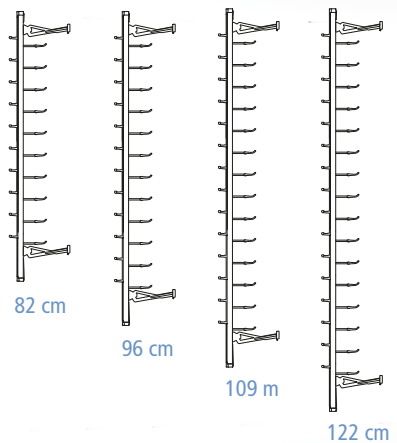

Realizadas con cuerpo de aluminio, frente y apoyapatillas en policarbonato, indestructible, permite exhibir con estilo sus gafas.

10 Piezas 12 Piezas 14 Piezas 16 Piezas

Cód. 359
Barra con seguridad: 10 piezas.

Cód. 360
Barra con seguridad: 12 piezas.

Cód. 361
Barra con seguridad: 14 piezas.

Cód. 362
Barra con seguridad: 16 piezas.

10 Piezas 12 Piezas 14 Piezas 16 Piezas

Cód. 345
Barra sin seguridad: 10 piezas.

Cód. 346
Barra sin seguridad: 12 piezas.

Fijaciones: de muy fácil colocación.

Clips: orientables, puede colocar y retirar cuando quiera la cantidad que desee.

Barra Recta

Máx. 120 cm

Barra con un codo (L)

Máx. 110 cm

Barra con dos codos (U)

Máx. 90 cm

Cód.239
Espejo de mano. Cuero.
Altura: 24 cm.

Cód.240
Espejo oval extensible.
Altura: 32/46 cm.

Cód.241
Espejo E. Extensible esmerilado.
Altura: 40/47 cm.

Cód.242
Espejo E. Extensible blue.
Altura: 40/47 cm.