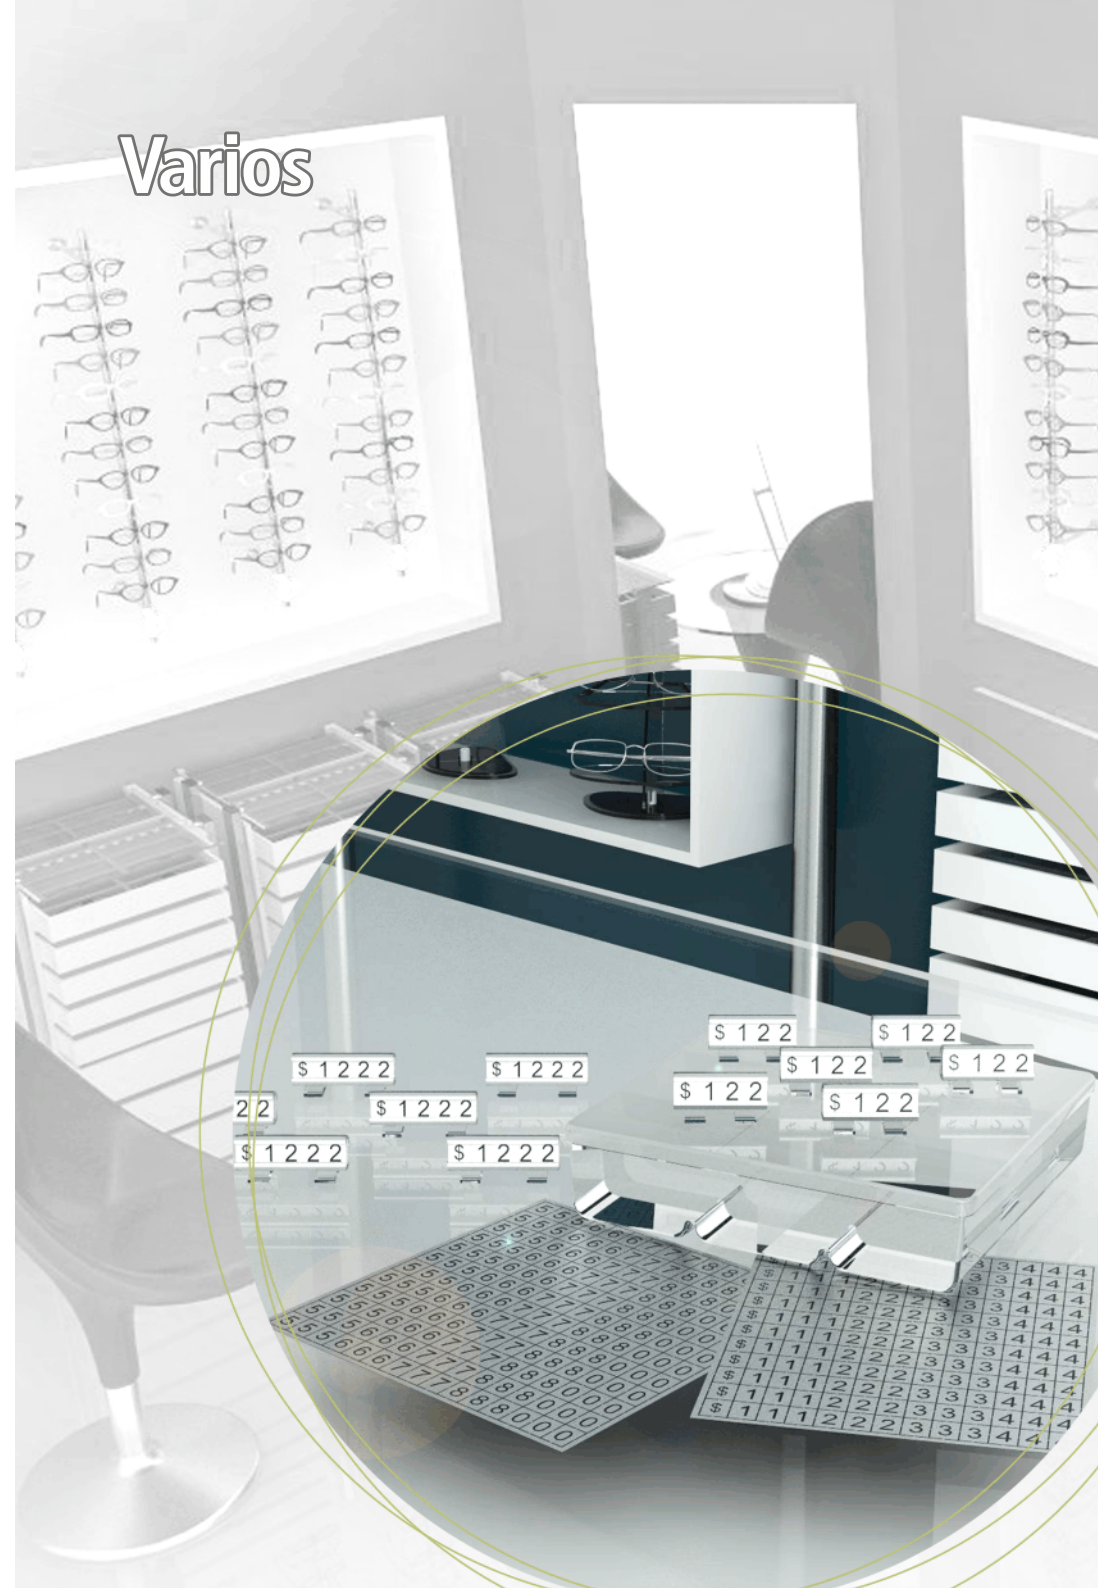

Cód.239
Espejo de mano. Cuero.
Altura: 24 cm.

Cód.240
Espejo oval extensible.
Altura: 32/46 cm.

Cód.241
Espejo E. Extensible esmerilado.
Altura: 40/47 cm.

Cód.242
Espejo E. Extensible blue.
Altura: 40/47 cm.

Cód.243
Espejo D.
Altura: 42 cm.

Cód.244
Espejo D. 3 caras.
Altura: 42 cm.

Cód.245
Espejo G. Oval. Blanco.
Altura: 63 cm.

Cód.246
Espejo G. Oval. Negro.
Altura: 63 cm.

Varios

Cód. 925
Porta cadenita de pie.
Altura: 32 cm.