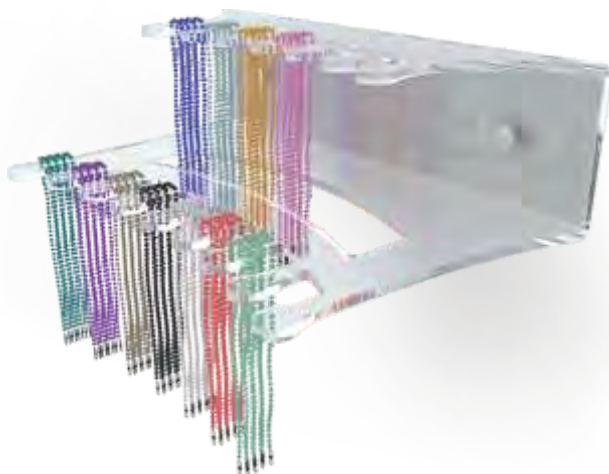

Cód. 371
Placa de acrílico esmerilado.
32 piezas. 40 x 120 x 0,4 cm.

Cód. 373
Placa de acrílico esmerilado.
48 piezas. 60 x 120 x 0,4 cm.