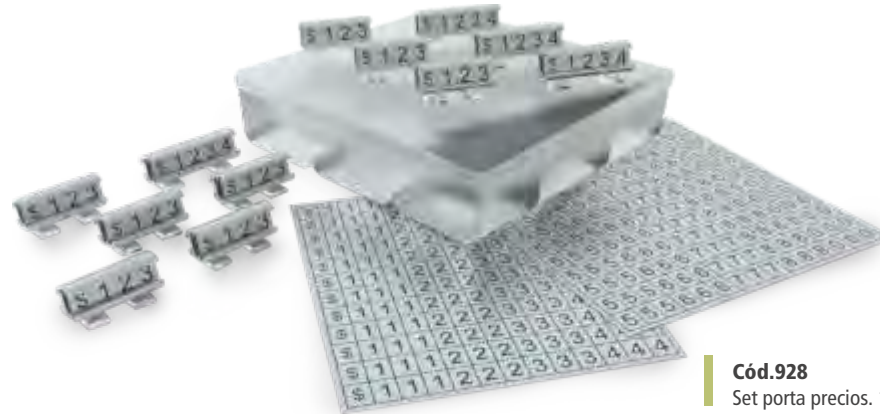

Cód.928
Set porta precios. 12 unidades.