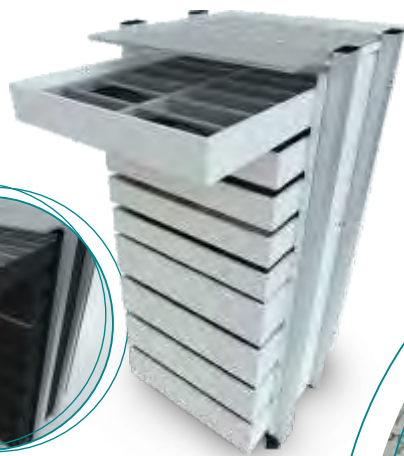

Cód. 770

Wood Blanca (108 piezas).
44 x 40 x 80 cm.

Cód. 771

Wood Negra (108 piezas).
44 x 40 x 80 cm.

Cód. 772

Classic Blanca (108 piezas).
38 x 40 x 84 cm.

Cód. 773

Classic Negra (108 piezas).
38 x 40 x 84 cm.