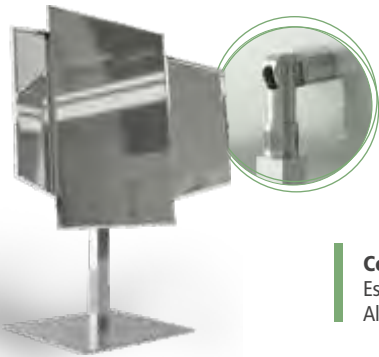

Cód. 925
Porta cadenita de pie.
Altura: 32 cm.

Cód.244
Espejo D. 3 caras.
Altura: 42 cm.