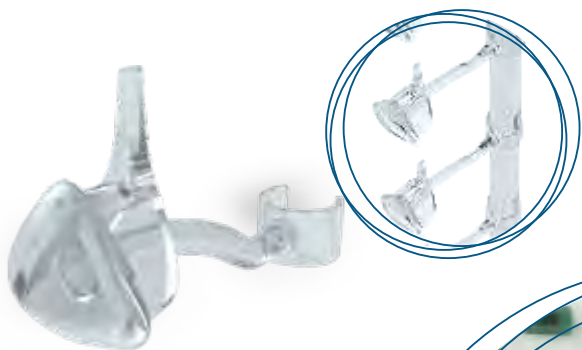

Barras de Aluminio

Barras de Aluminio con seguridad

Realizadas con cuerpo de aluminio, cierres y apoyapatillas en policarbonato, indestructibles, permite exhibir con total seguridad sus gafas.

Barras de Aluminio sin seguridad

Barras de Acrílico

Barras de Acrílico

Barras de Acrílico

Constan de tres elementos: una barra de acrílico, fijaciones y clips.

Barra: según su necesidad puede ser colocada directamente a la pared o tomada de arriba y abajo en cualquier mueble existente.

Distancia entre barras: Mínimo 20 cm.

Cód. 339
Barra recta

Cód. 340
Barra con un codo (L)

Cód. 341
Barra con dos codos (U)

Accesorios

Cód. 344
Clip VYA

Cód. 342
Fijación regaton

Cód. 343
Fijación buje