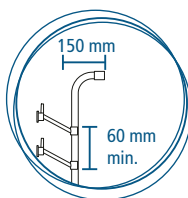

Fijaciones: de muy fácil colocación.

Clips: orientables, puede colocar y retirar cuando quiera la cantidad que desee.

Barra Recta

Máx. 120 cm

Barra con un codo (L)

Máx. 110 cm

Barra con dos codos (U)

Máx. 90 cm

Distancia entre barras: Mínimo 20 cm.

Cód. 339
Barra recta

Cód. 340
Barra con un codo (L)

Cód. 341
Barra con dos codos (U)

Accesorios

Cód. 344
Clip VYA

Cód. 342
Fijación regaton

Cód. 343
Fijación buje