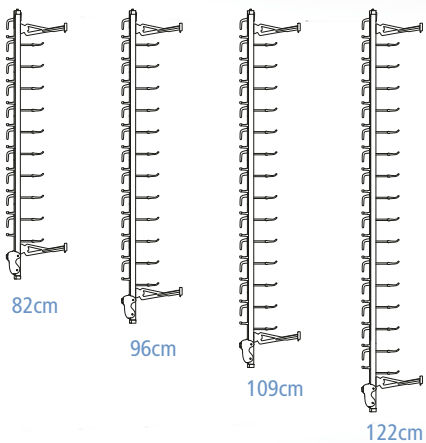

Barras de Aluminio

Barras de Aluminio con seguridad

Realizadas con cuerpo de aluminio, cierres y apoyapatillas en policarbonato, indestructibles, permite exhibir con total seguridad sus gafas.

Barras de Aluminio sin seguridad

Realizadas con cuerpo de aluminio, frente y apoyapatillas en policarbonato, indestructible, permite exhibir con estilo sus gafas.

10 Piezas 12 Piezas 14 Piezas 16 Piezas

Cód. 359
Barra con seguridad: 10 piezas.

Fijaciones: de muy fácil colocación.

Clips: orientables, puede colocar y retirar cuando quiera la cantidad que desee.

Barra Recta

Máx. 120 cm

Barra con un codo (L)

Máx. 110 cm

Barra con dos codos (U)

Máx. 90 cm