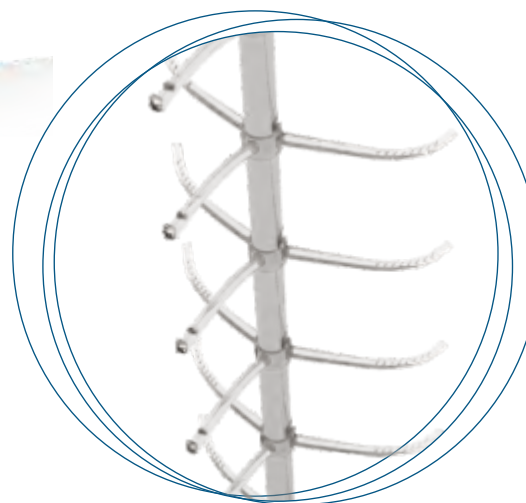

Barras de Aluminio

Barras de Aluminio con seguridad

Realizadas con cuerpo de aluminio, cierres y apoyapatillas en policarbonato, indestructibles, permite exhibir con total seguridad sus gafas.

Barras de Aluminio sin seguridad

Barras de Acrílico

Barras de Acrílico

Barras de Acrílico

Constan de tres elementos: una barra de acrílico, fijaciones y clips.

Barra: según su necesidad puede ser colocada directamente a la pared o tomada de arriba y abajo en cualquier mueble existente.

Fijaciones: de muy fácil colocación.

Clips: orientables, puede colocar y retirar cuando quiera la cantidad que desee.

Barra Recta

Máx. 120 cm

Barra con un codo (L)

Máx. 110 cm

Barra con dos codos (U)

Máx. 90 cm

Distancia entre barras: Mínimo 20 cm.

Cód. 339
Barra recta

Cód. 340
Barra con un codo (L)

Cód. 341
Barra con dos codos (U)

Accesorios

Cód. 344
Clip VYA

Cód. 342
Fijación regaton

Cód. 343
Fijación buje