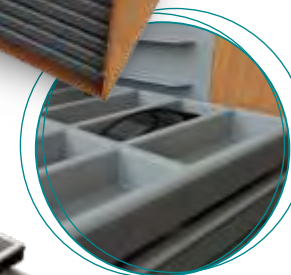

Cód. 762
Mueble cajonero para bandeja de 15 piezas. 52,5 x 36 x 82 cm.

Cód. 763
Mueble cajonero para bandeja de 18 piezas. 52,5 x 42 x 82 cm.