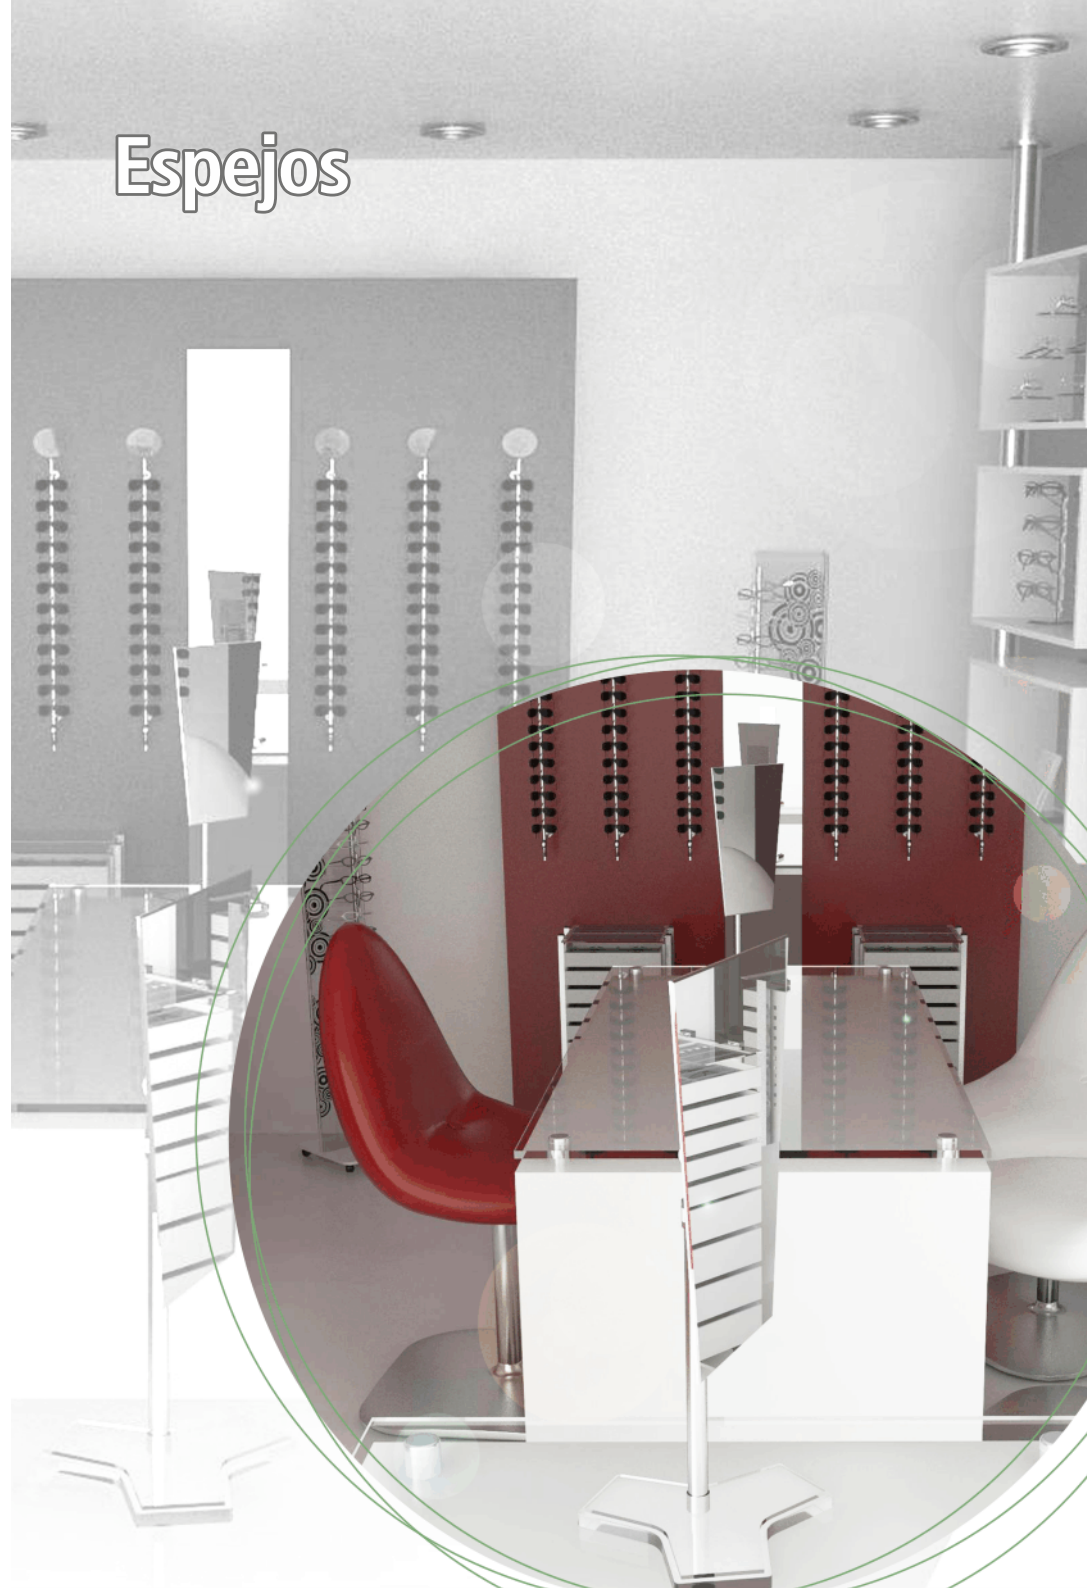

Cód.238
Espejo de mano. Altura: 24 cm.

Espejos