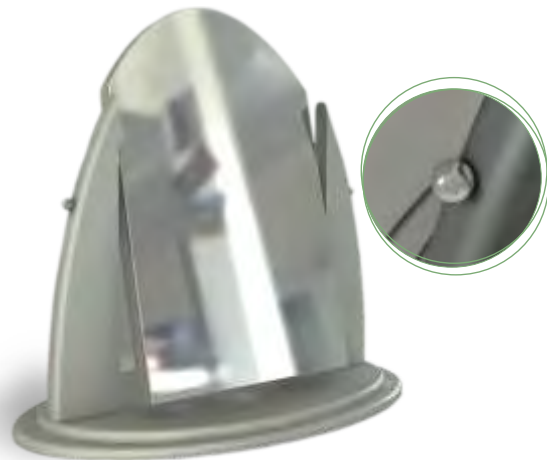

Cód.241
Espejo E. Extensible esmerilado.
Altura: 40/47 cm.

Cód.242
Espejo E. Extensible blue.
Altura: 40/47 cm.

Cód.235
Espejo W. Aluminio. Altura: 38 cm.

Cód.236
Espejo W. Blanco. Altura: 38 cm.

Cód.237
Espejo W. Negro. Altura: 38 cm.