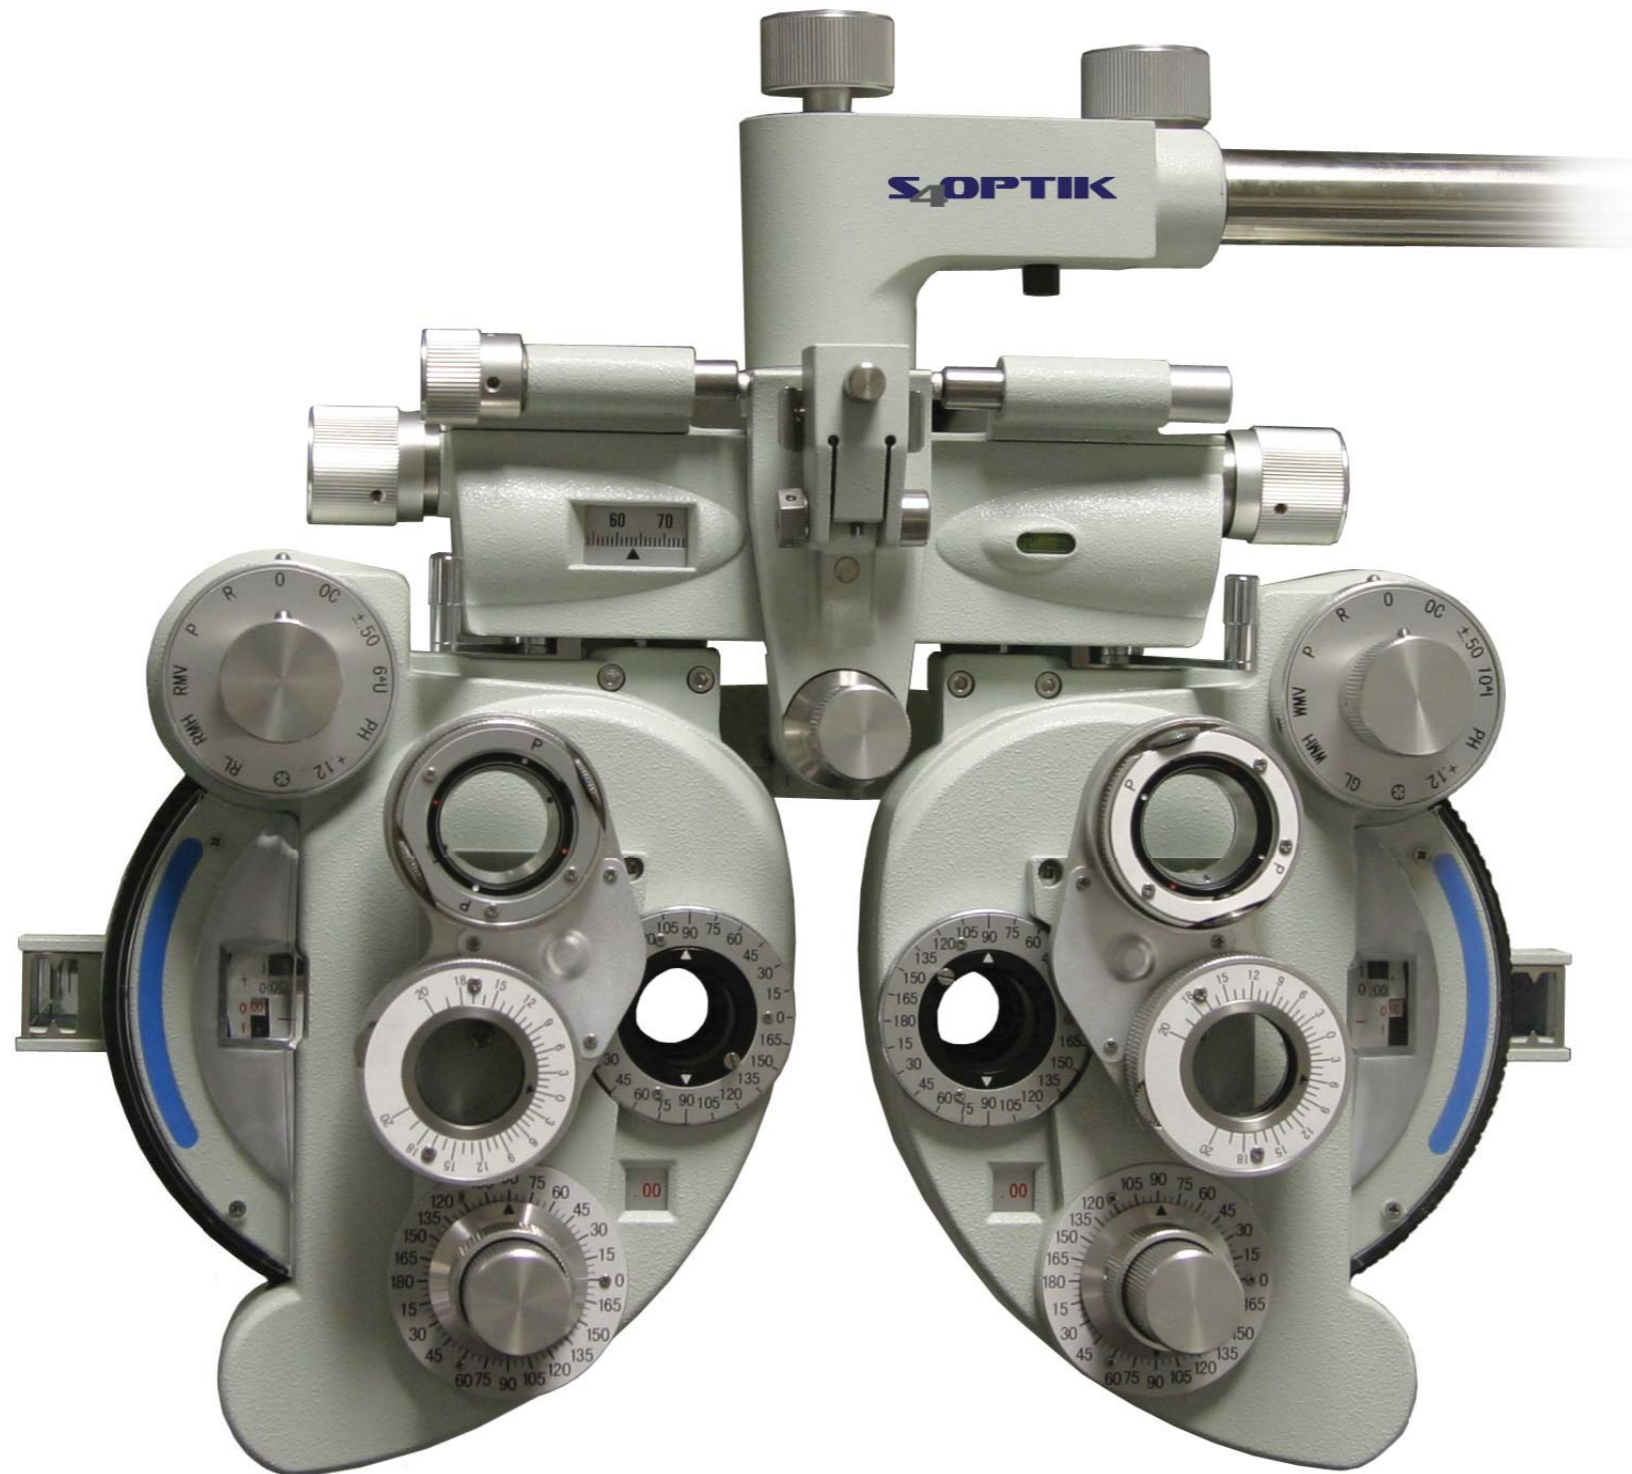

S4OPTIK

SLY-100

Refractor